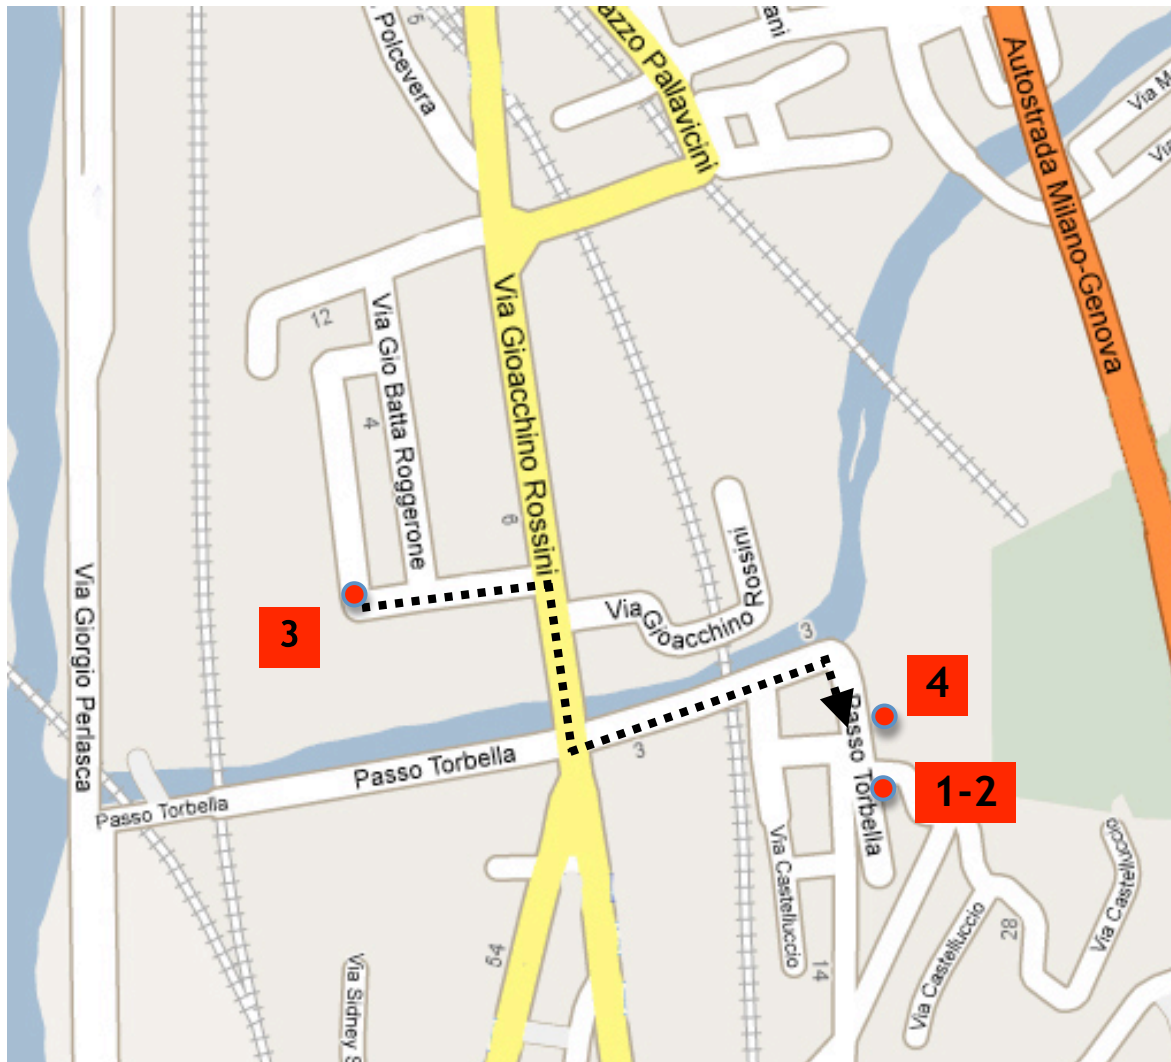

Incontro tematico 17 Marzo - approfondimento tracciati

Sedi gruppi di lavoro

1] Gruppo “Voltri”

Circolo Amici del Borghetto - Via Passo Torbella –
(edificio adiacente alla sede del Municipio) - Rivarolo

2] Gruppo “Valpolcevera: alternative medie e alte”

Circolo Amici del Borghetto – via Passo Torbella
(edificio adiacente alla sede del Municipio) - Rivarolo

3] Gruppo “Valpolcevera: alternative basse”

Teatro Albatros – Circolo ricreativo sala primo piano -
via Roggerone 8, Rivarolo

4] Gruppo “Sinistra Valpolcevera”

Municipio V – Valpolcevera – Sala del Consiglio
municipale – Via Passo Torbella, 12 – Rivarolo