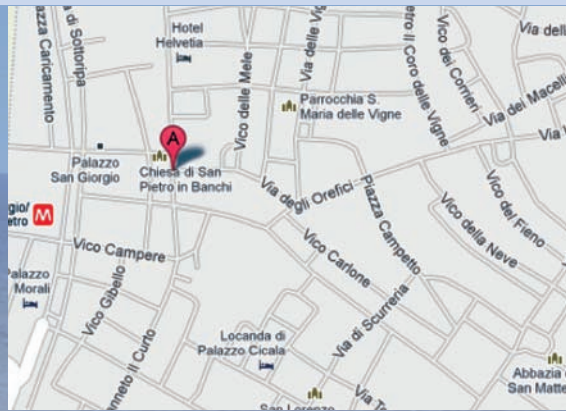

Come raggiungerci

In auto:

- Da Svincolo Genova Ovest
- Proseguire per strada sopraelevata Aldo Moro
- Uscita Porto Antico

Mezzi Pubblici:

- Metropolitana fermata "S.Giorgio"
- Autobus N° 1, 2, 9, 12, 13, 15/, Capolinea-fermata Piazza Caricamento.

In treno:

- Stazione Genova P. Principe
- Prendere Metropolitana in direzione "De Ferrari"

Segreteria Organizzativa

Settore Pianificazione
e valutazione interventi
Regione Liguria
tel. 010 548.8040

mail: luisa.casu@regione.liguria.it

REGIONE LIGURIA

Convegno

LA RETE CICLABILE LIGURE

*I progetti
realizzati e quelli
in via di sviluppo*

Lunedì

17 settembre 2012

ore 10,00 - 13,00

Loggia della Mercanzia
Piazza Banchi
Genova

Mostra

**LA RETE
CICLABILE LIGURE**

17 - 22 settembre 2012

ore 9,30 - 19,00

Ingresso libero

**Rete
Ciclabile
LIGURIA**

In collaborazione con:

COMUNE
DI GENOVA

Urban Center