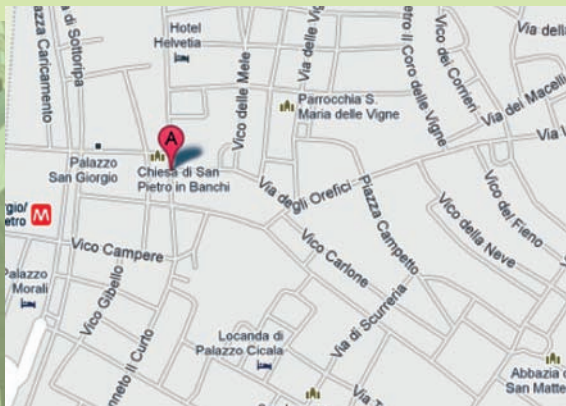

Come raggiungerci

In auto:

- Da Svincolo Genova Ovest
- Proseguire per strada sopraelevata Aldo Moro
- Uscita Porto Antico

Mezzi Pubblici:

- Metropolitana fermata "S.Giorgio"
- Autobus N° 1, 2, 9, 12, 13, 15/, Capolinea-fermata Piazza Caricamento.

In treno:

- Stazione Genova P. Principe
- Prendere Metropolitana in direzione "De Ferrari"

REGIONE LIGURIA

Convegno

IL BIKE SHARING IN LIGURIA

*Esempi a confronto
sul sistema
del bike sharing
nei comuni liguri*

**21 settembre 2012
ore 10,00 - 13,00**

*Loggia della Mercanzia
Piazza Banchi
Genova*

Mostra

LA RETE CICLABILE LIGURE

*17 - 22 settembre 2012
ore 9,30 - 19,00*

Segreteria Organizzativa:

Settore Valutazione Impatto Ambientale,
Aria e Clima
Regione Liguria
tel. 010 548.8040

In collaborazione con:

COMUNE
DI GENOVA